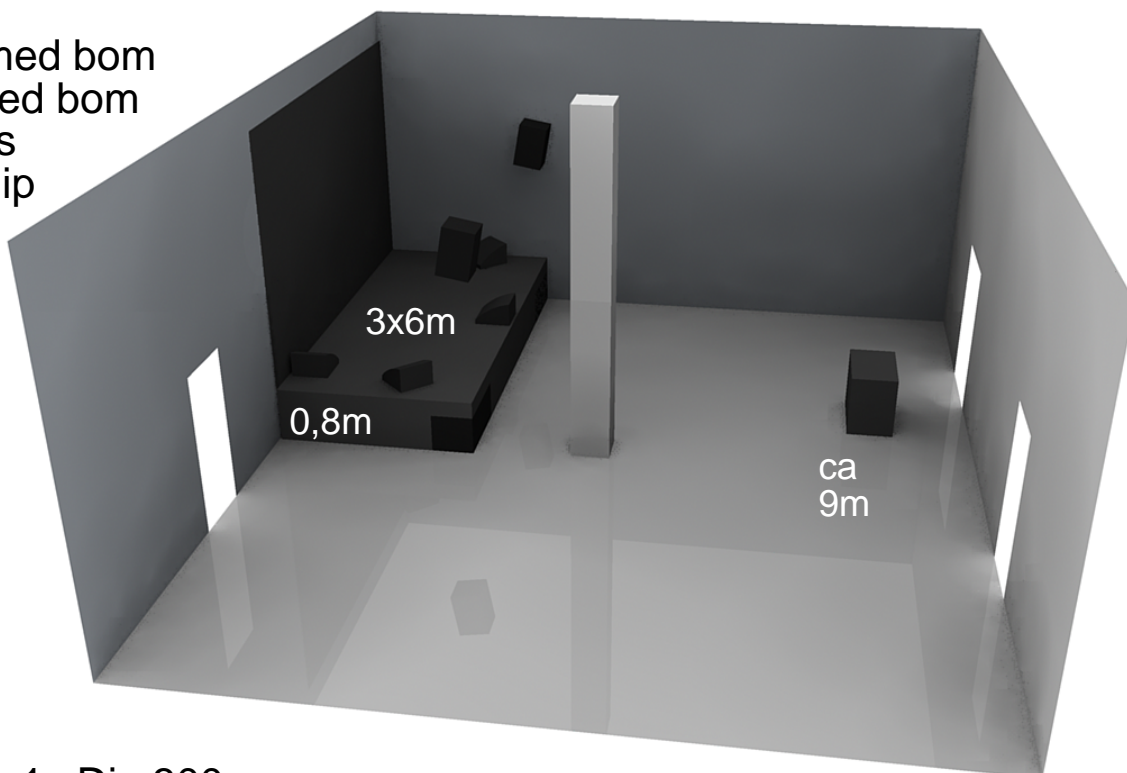

FILIAL - TEKNISK SPEC

PA

PA: 2st 2x18" Bassar (RCF), Crown slutsteg
2st 15/2" Toppar som hänger i taket (Jbl), Crown slutsteg
Monitor: 4st (15/2"), 4st system, Crown slutsteg
Delning: dbx drive rack
Mixer: Nej, Multi: Nej

KABLAR

XLR och Speakon

STÖRM

32A3

MIKROFONER

1x Beta52
6x SM57
5x SM58
3x E604
2x AKG se300b
2x Aktiv DI-Box
3x Passive DI-Box

STATIV

8x Långa med bom
4x Korta med bom
3x 604 clips
1x SM57 clip

DJ

2x Cdj100 +1x Djm300
2x Cdj800 +1x Djm400
2x Technics 1210 (utan nålar)