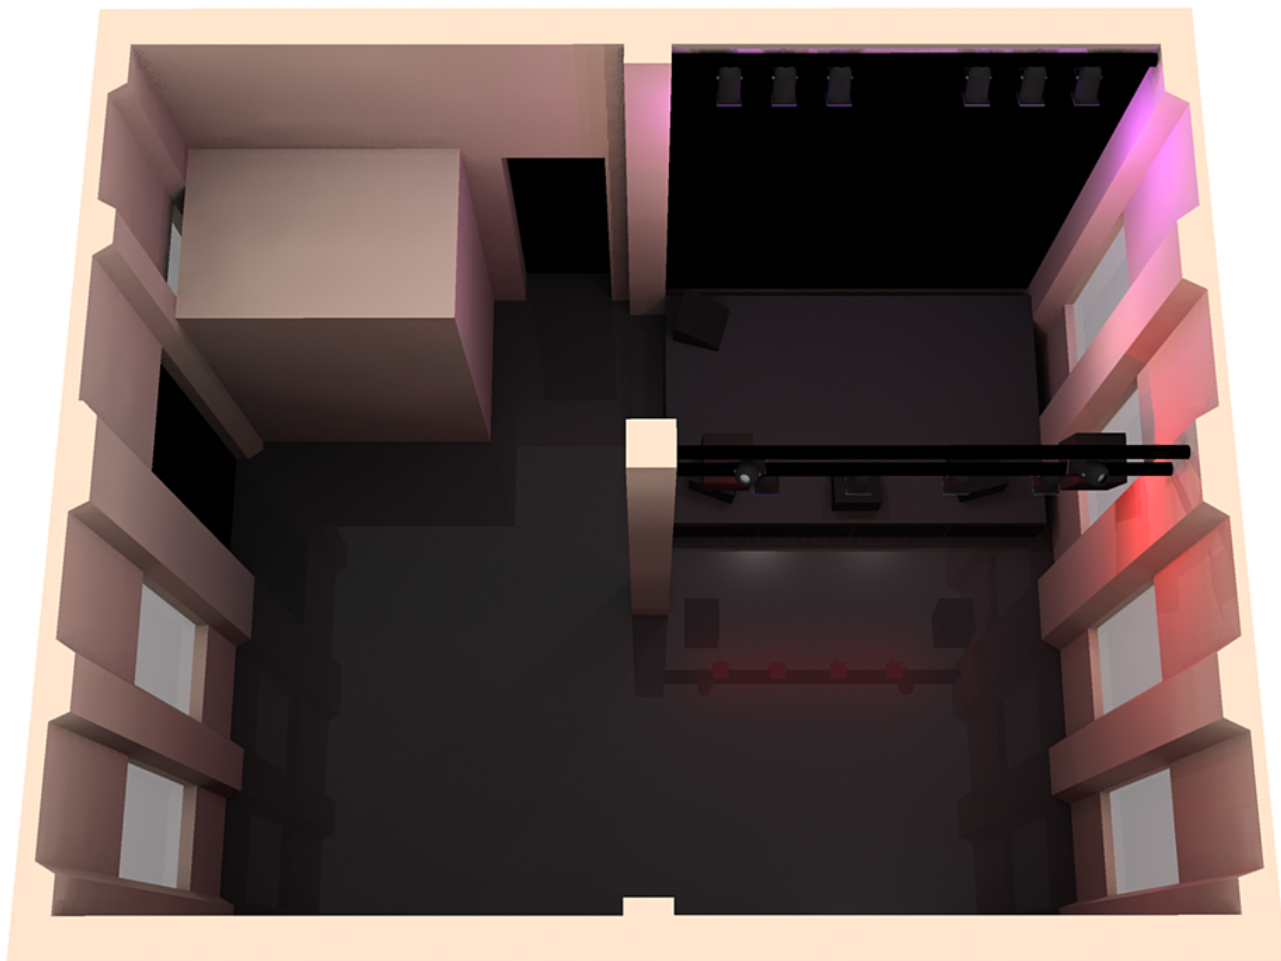

Scenstorlek: 3x6m

Scenhöjd: 0,8m

Takhöjd: 7m

Parkering: Inne på gården

Inlastning: Markplan från parkeringen

LOGE

Toalett, Dusch, Kyl

FILIAL - TEKNISK SPEC

PA

PA: 2st 2x18" Bassar (RCF), Crown slutsteg
2st 15/2" Toppar som hänger i taket (Jbl), Crown slutsteg
Monitor: 4st (15/2"), 4st system, Crown slutsteg
Delning: dbx drive rack
Mixer: Nej, Multi: Nej

KABLAR